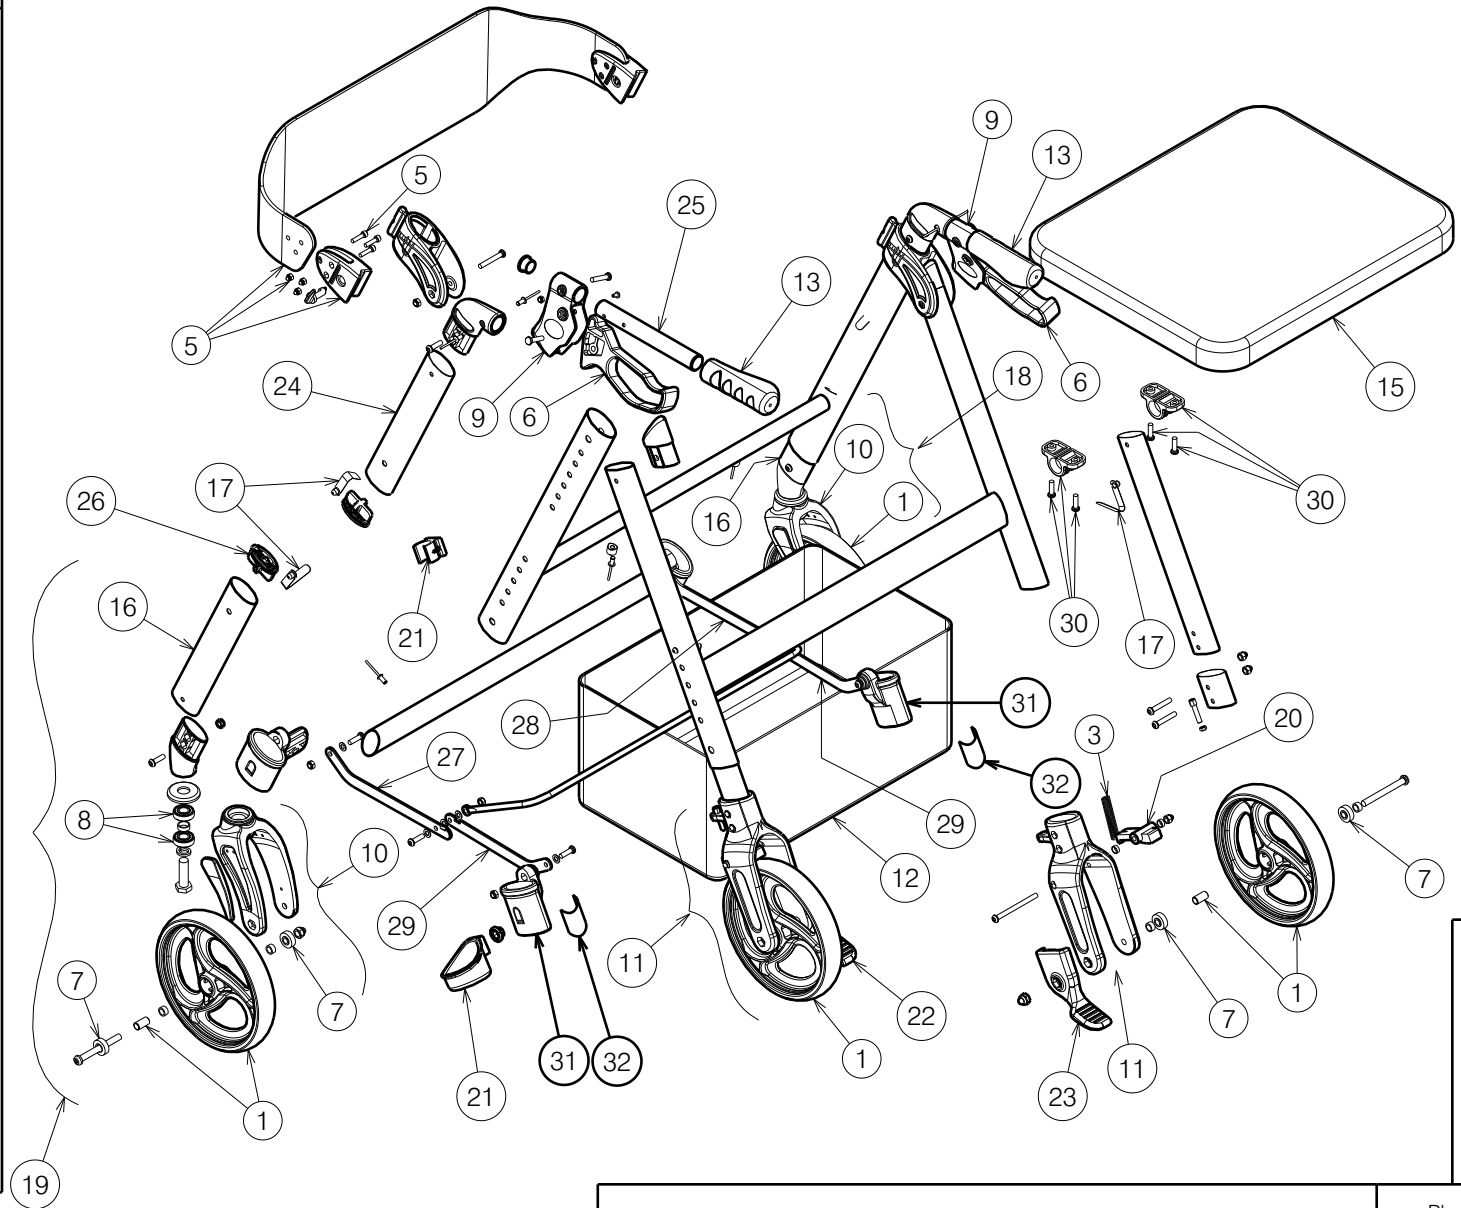

Material		
No.	Article	Quantity
1	1915855	4
3	1915857	2
4*	1915858	2
5	1915859	1
6	1915860	2
7	1915862	8
8	1915861	4
9	1915863	2
10	1915864	2
11	1915865	2
12	1915866	1
13	1915867	2
14*	1915868	2
15	1915869	1
16	1916356	2
17	1916358	6
18	1916463 (R)	1
19	1916596 (L)	1
20	1917133	2
21	1916595	1
22	1917350	1
23	1917351	1
24	1918578	2
25	1918575	2
26	1919470	4
27	1919610	1
28	1919611	1
29	1919612	2
30	1920598	2
31	1921613	2
32	1921639	2

\* Not depicted

E001131 / M

<h2>ROLLATOR GOLIAT</h2>				Plan No.
				E001131 / M
Scale: 1:5	Drafted	Verified	Confirmed	
Date	26/06/2019	09/08/2024	09/08/2024	
Initials	SD	DVB	PJ	

8002999