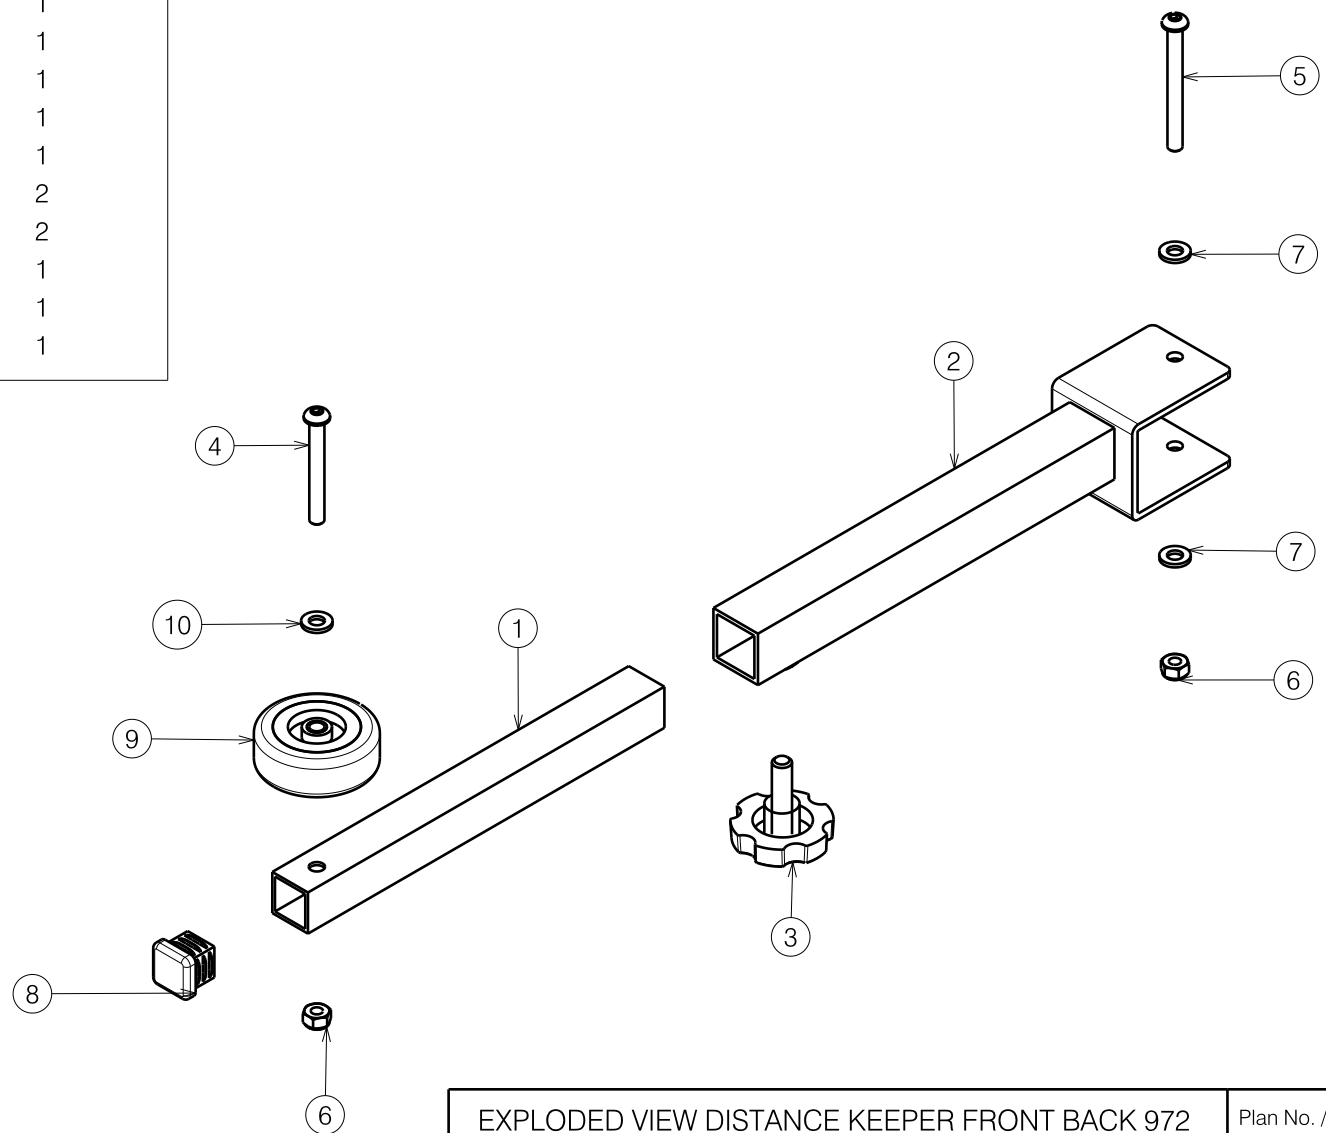

Material / Materiaal			
No. / Nr.	Plan / Plan	Article / Artikel	Number / Aantal
1	Y005973	15626	1
2	Y006340	15727	1
3	---	1001580	1
4	---	1006997	1
5	---	1992915	1
6	---	1001680	2
7	---	1001564	2
8	---	1001612	1
9	---	1003277	1
10	---	1001564	1

EXPLODED VIEW DISTANCE KEEPER FRONT BACK 972				Plan No. / Plannr.
EXPLODED VIEW AFSTANDSHOUDER VOOR ACHTER 972				E000153/A
Scale / Schaal: 1:3	Drafted / Getekend	Verified / Nagezien	Confirmed / Bevestigd	
Date / Datum	25/04/2004	25/04/2004	25/04/2004	
Init. / Init.	PS	RR	PJ	