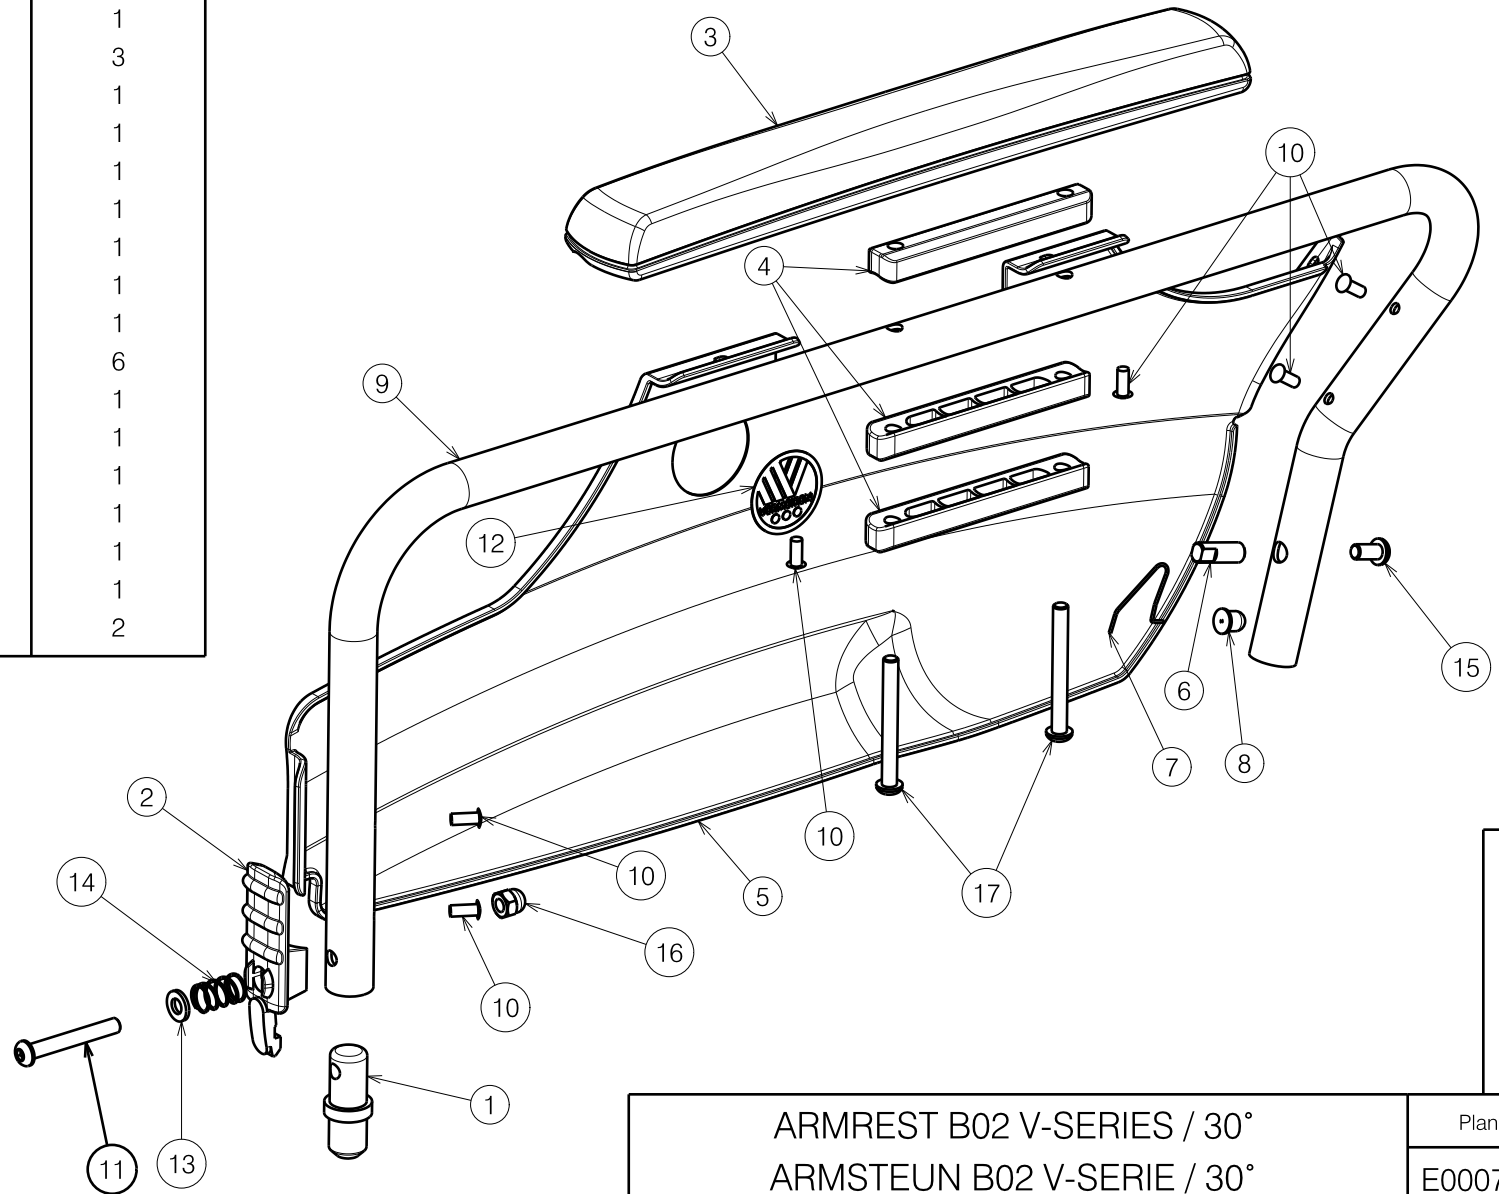

Material			
No.	Plan	Article	Quantity
1	X004421	1904140	1
2	X004422	1904136	1
3	X004460	1904569	1
4	X004491	1905009	3
5	X004561	1906167	1
	X004562	1906168	1
6	X004721	1735900	1
7	X004766	1738800	1
8	X004767	1905810	1
9	Y018178	17650..	1
	Y018179	17651..	1
10	---	1990752	6
11	XC01056	3990047	1
12	---	T001002	1
13	---	1001564	1
14	---	1003901	1
15	---	1007000	1
16	---	1008492	1
17	M6x55 ISO7380	1997879	2

2991496

ARMREST B02 V-SERIES / 30°				Plan No. E000753 / D
ARMSTEUN B02 V-SERIE / 30°				
Scale:	1:3	Drafted	Verified	Confirmed
Date		03/11/2011	31/08/2023	31/08/2023
Initials		SD	SD	PJ

E000753 / D