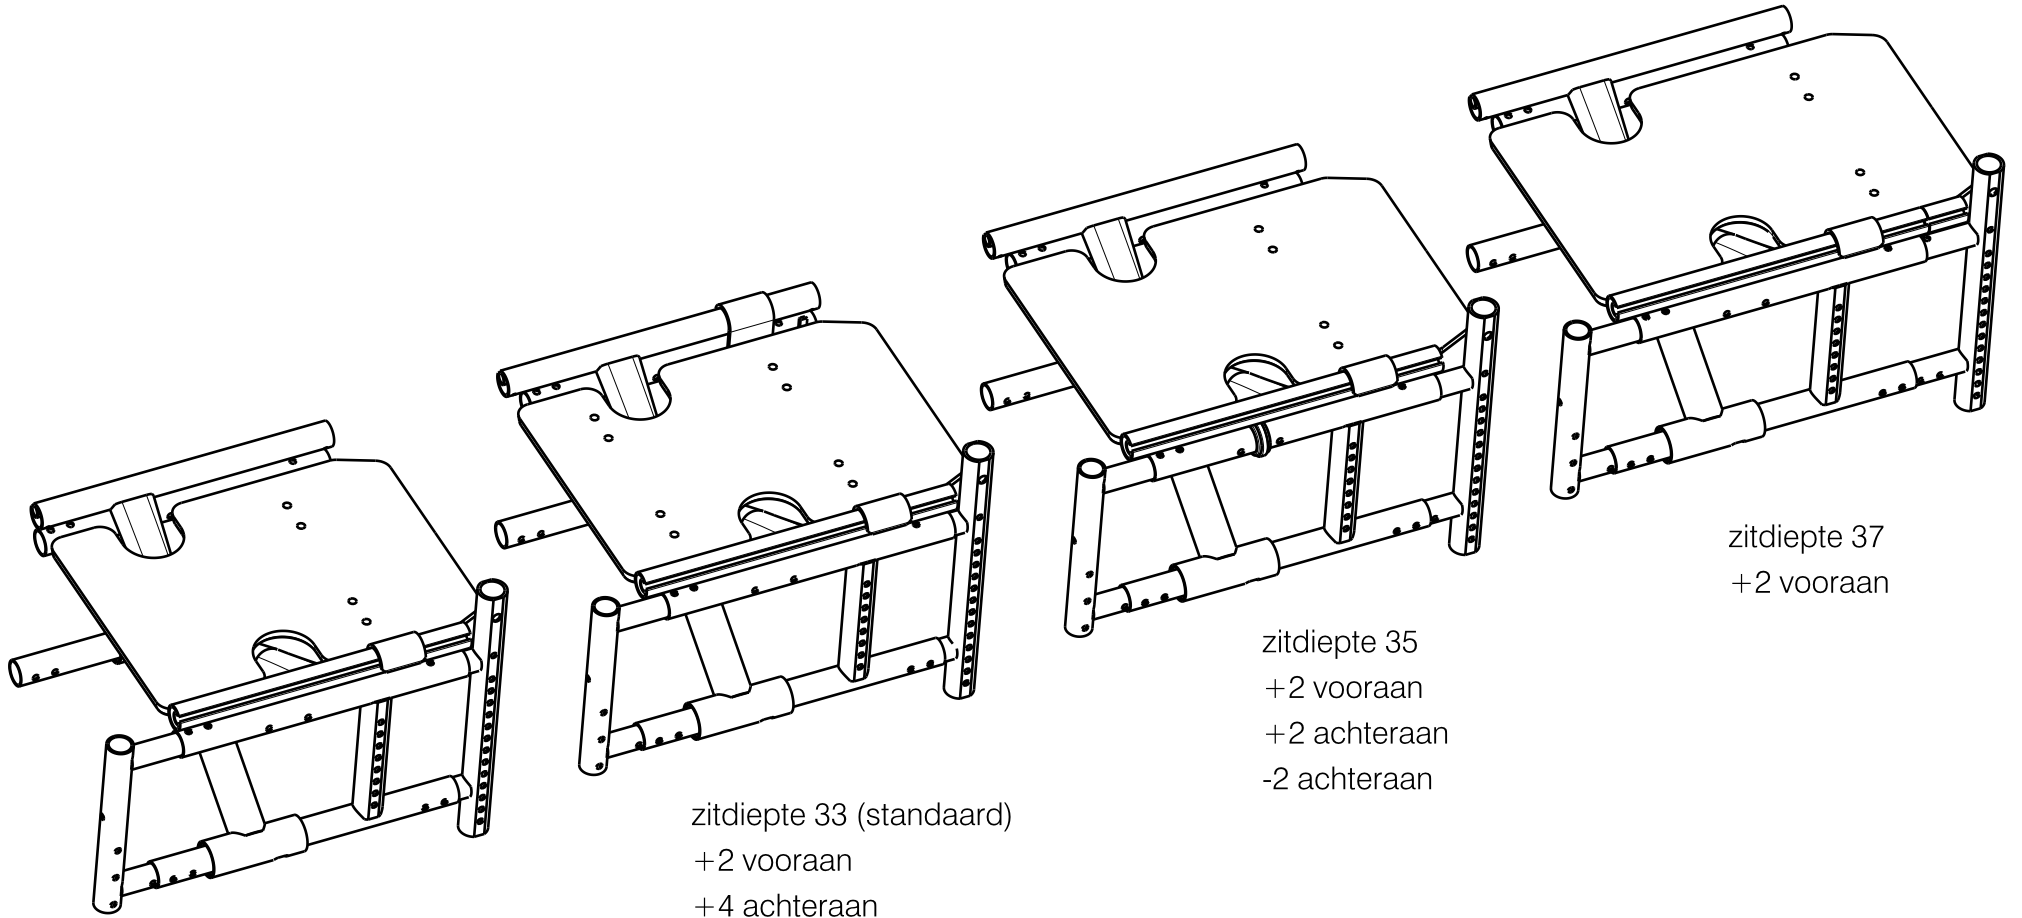

Eclips X4 Kids

Zitbreedte 32

zitdiepte 31
+2 vooraan
+4 achteraan

zitdiepte 33 (standaard)
+2 vooraan
+4 achteraan

zitdiepte 35
+2 vooraan
+2 achteraan
-2 achteraan

zitdiepte 37
+2 vooraan