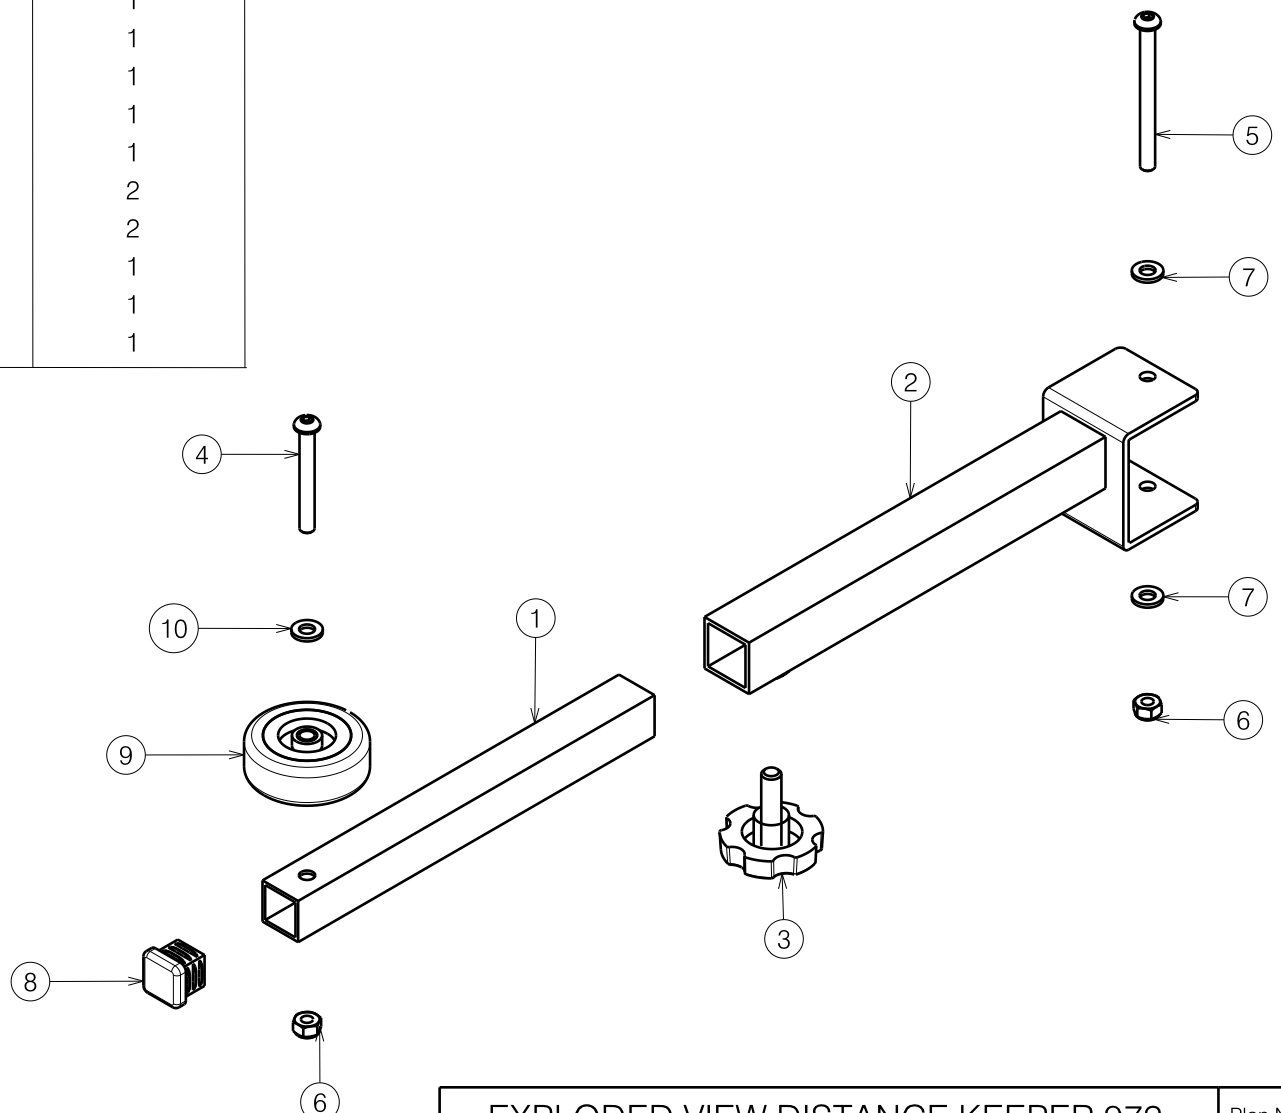

Material / Materiaal			
No. / Nr.	Plan / Plan	Article / Artikel	Number / Aantal
1	Y005973	15626	1
2	Y005980	15627	1
3	---	1001580	1
4	---	1006997	1
5	---	1993891	1
6	---	1001680	2
7	---	1001564	2
8	---	1001612	1
9	---	1003277	1
10	---	1001564	1

EXPLODED VIEW DISTANCE KEEPER 972				Plan No. / Plannr.
EXPLODED VIEW AFSTANDSHOUDER 972				E000152/A
Scale / Schaal: 1:3	Drafted / Getekend	Verified / Nagezien	Confirmed / Bevestigd	
Date / Datum	25/05/2004	25/05/2004	25/05/2004	
Init. / Init.	PS	RR	PJ	