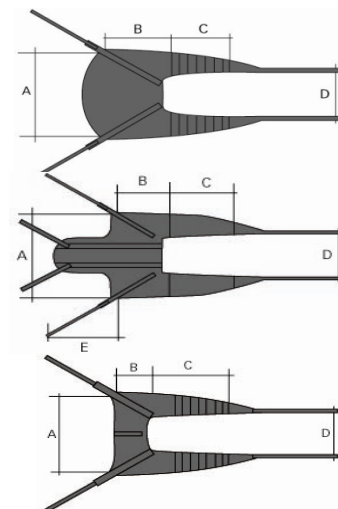

Especificaciones estándar:

- Grúa de traslado
- Sencillo sistema de plegado
- Rápido montaje/desmontaje
- Chasis con 4 ruedas (2 con freno)
- Caja de control
- Cargador de batería
- Peso máximo usuario:
 - Eagle 620: 150 kg
 - Eagle 625: 175 kg

Modelo	Precio
--------	--------

Eagle 620 (sin arnés)	960 €
Eagle 625 (sin arnés)	1.220 €
Eagle 620 + arnés estándar Poliéster	1.035 €
Eagle 625 + arnés estándar Poliéster	1.300 €

Colores Grúa

C29 Gris

Opciones Arnés

Opciones Talla Arnés

<input type="checkbox"/> Tamaño M
<input type="checkbox"/> Tamaño L
<input type="checkbox"/> Tamaño XL

	Talla	A	B	C	D	E
Standard	M	78	40	45	30	
	L	84	45	50	36	
	XL	91	51	56	44	
Comfort	M	78	40	45	30	39
	L	84	45	50	36	41
	XL	91	51	56	44	42
Hygienic	M	78	25	60	30	
	L	84	26	70	36	
	XL	91	27	82	44	