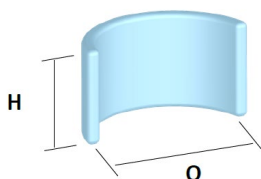

ESTABILIZADOR DE RODILLA

anclaje para tubo 1" (preguntar por otras tallas)

MECANISMO DE ANCLAJE INCLUIDO

Size	Apertura (O)	Altura (H)	IZQ	DRCH	Code	
X small	76 mm	89 mm	<input type="checkbox"/>	<input type="checkbox"/>	MI7181	302,00 €
Small	102 mm	102 mm	<input type="checkbox"/>	<input type="checkbox"/>	MI7182	302,00 €
Medium	127 mm	114 mm	<input type="checkbox"/>	<input type="checkbox"/>	MI7183	302,00 €

ALMOHADILLA ESTABILIZADOR DE RODILLA

Talla	Apertura (O)	Altura (H)	Code		
X small	76 mm	89 mm	MI7155	<input type="checkbox"/>	110,00 €
Small	102 mm	102 mm	MI7160	<input type="checkbox"/>	110,00 €
Medium	127 mm	114 mm	MI7165	<input type="checkbox"/>	110,00 €