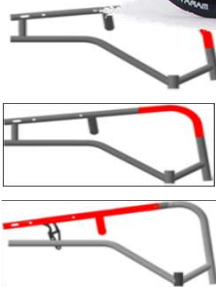

Sagitta/Sagitta SI

Sillas Manuales

Especificaciones estándar:

- Totalmente personalizable
- Asiento, respaldo y cinta para las pantorrillas en Cordura negro
- Ángulo de inclinación del respaldo ajustable
- Múltiples opciones y accesorios
- Tapizado en Cordura negro
- Cojín 5 cm incluido