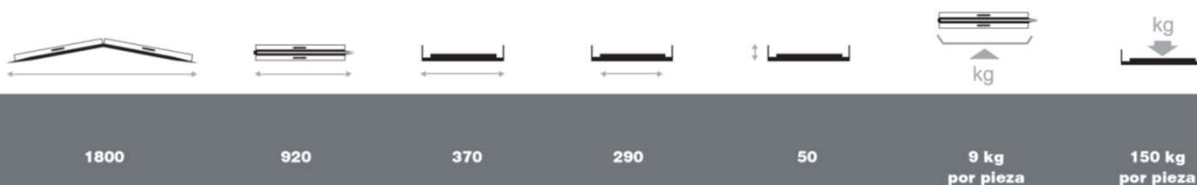

Rampa 692

Rampas

Especificaciones estándar:

- Rampas plegables
- Superficie antideslizante
- Zonas de apoyo antideslizantes
- Fácil transporte
- Incluye bolsa de transporte

Modelo	Precio
--------	--------

Juego de rampas 692 (2 x 920-1800 mm)

500 €

Configuración estándar

TARIFA VERSIÓN 2023 1.0 P.V.P. RECOMENDADO SIN I.V.A. VÁLIDO EN PENÍNSULA Y BALEARES

VERMEIREN IBÉRICA, S.L.U.

Ctra. Cartellà, Km 0,5 Sant Gregori Parc Industrial
17150 Sant Gregori (Girona) Tel. 972428433
www.vermeiren.es info@vermeiren.es