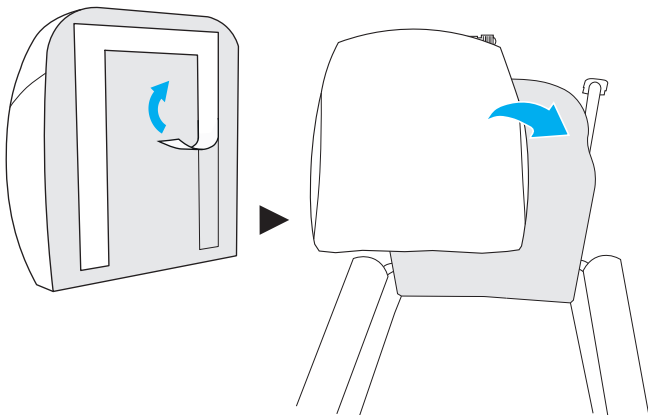

Min. 15 kg
Max. 150 kg

Min. -20°C
Max. 55°C

+ 2.400 m
- 50 m

Min. 0%
Max. 100%

www.vicair.com/OMFB-mnl/

1

2

3