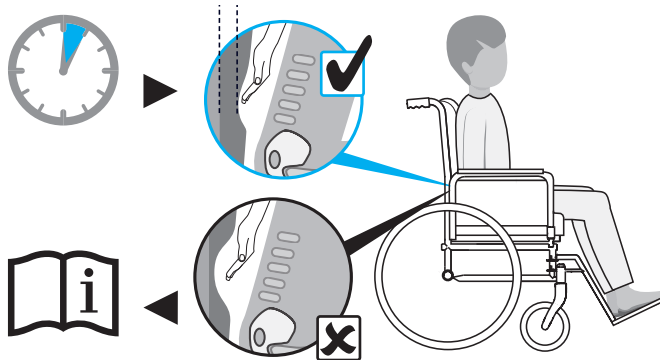

4

5 min.

5

5 min.

Min. 2,5 cm / 1 inch

6

15 min.

Vicair B.V. Bruynvisweg 5 1531 AX Wormer The Netherlands
info@vicair.com ▲ vicair.com