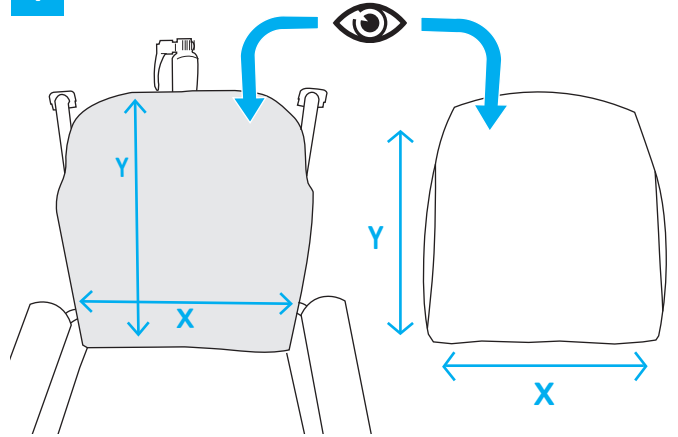

Min. 15 kg
Max. 150 kg

Min. -20°C
Max. 55°C

+ 2.400 m
- 50 m

Min. 0%
Max. 100%

www.vicair.com/OMFB-mnl/

1

2

3