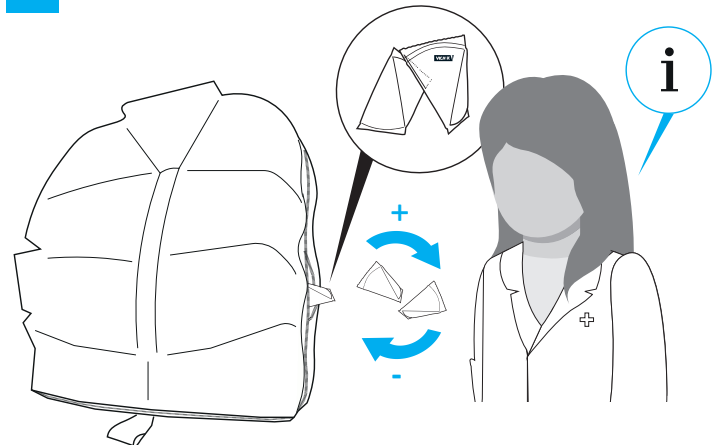

Min. 15 kg
Max. 150 kg

Min. -20°C
Max. 55°C

+ 2.400 m
- 50 m

Min. 0%
Max. 100%

www.vicair.com/OMFB-mnl/

1

2

3