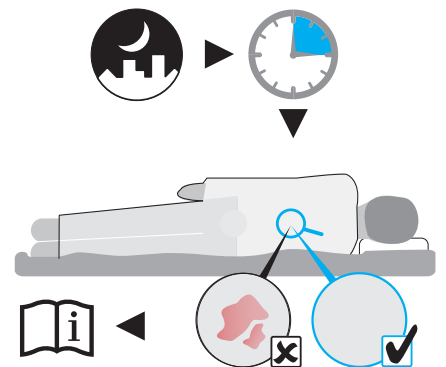

4

5 min.

5

5 min.

Min. 2,5 cm / 1 inch

6

15 min.

Vicair B.V. Bruynvisweg 5 1531 AX Wormer The Netherlands
info@vicair.com ▲ vicair.com