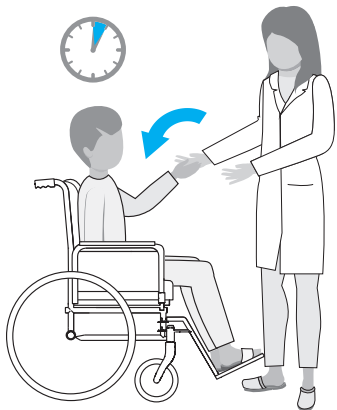

Min. 15 kg
Max. 150 kg

Min. -20°C
Max. 55°C

+ 2.400 m
- 50 m

Min. 0%
Max. 100%

www.vicair.com/OMFB-mnl/

1

2

3

4

5 min.

5

5 min.

Min. 2,5 cm / 1 inch

6

15 min.

Vicair B.V. Bruynvisweg 5 1531 AX Wormer The Netherlands
info@vicair.com ▲ vicair.com

8 717261 065007 >