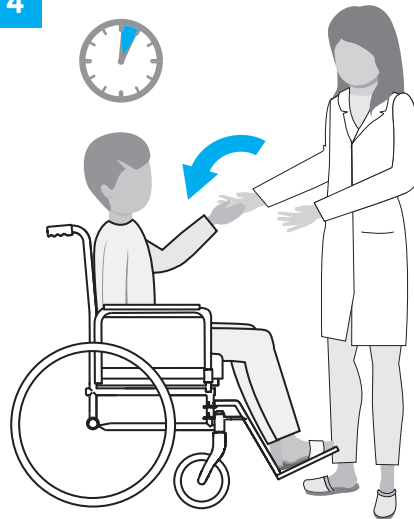

Min. 15 kg
Max. 250 kg

Min. -20°C
Max. 55°C

+ 2.400 m
- 50 m

Min. 0%
Max. 100%

<https://www.vicair.com/4-mnl>

1

2

3

4

5

6

5 min.

Min. 2,5 cm

7

15 min.

Bruynvisweg 5 1531 AX Wormer The Netherlands
info@vicair.com ▲ vicair.com

070136-REV03/2021

8 717261 065489 >