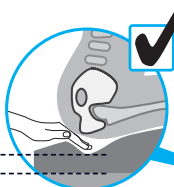

Min. 2,5 cm

7

15 min.