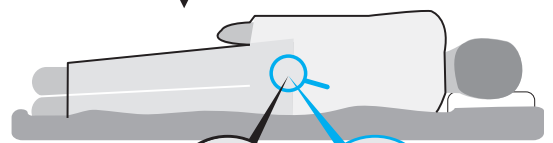

Bruynvisweg 5 1531 AX Wormer The Netherlands
info@vicair.com ▲ vicair.com

070136-REV03/2021

8 717261 065489 >