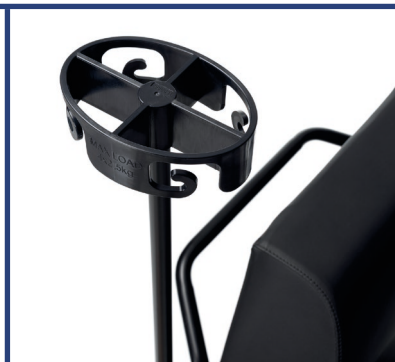

Normandie avec porte-serum et tablette

Barre de poussée

Accoudoirs ajustables

Poignée d'inclinaison

Accoudoirs en position basse pour les transferts

Languedoc

Confort et simplicité

Le Languedoc est un fauteuil de repos sans repose-jambes. Il combine les caractéristiques du Normandie et son design moderne tout en étant plus économique.

Avec les petites roues arrière, le fauteuil est facilement transportable. Avec son dossier inclinable à 45° et ses accoudoirs ajustables, le Languedoc s'adapte à chaque utilisateur pour offrir le maximum de confort.

Disponible en plusieurs coloris.

Normandie - Languedoc

Options

B12 - Tablette

B22 - Plot d'abduction
(taille M ou L)

B52 - Porte-serum

M - Manchette
de prélèvement

Coloris