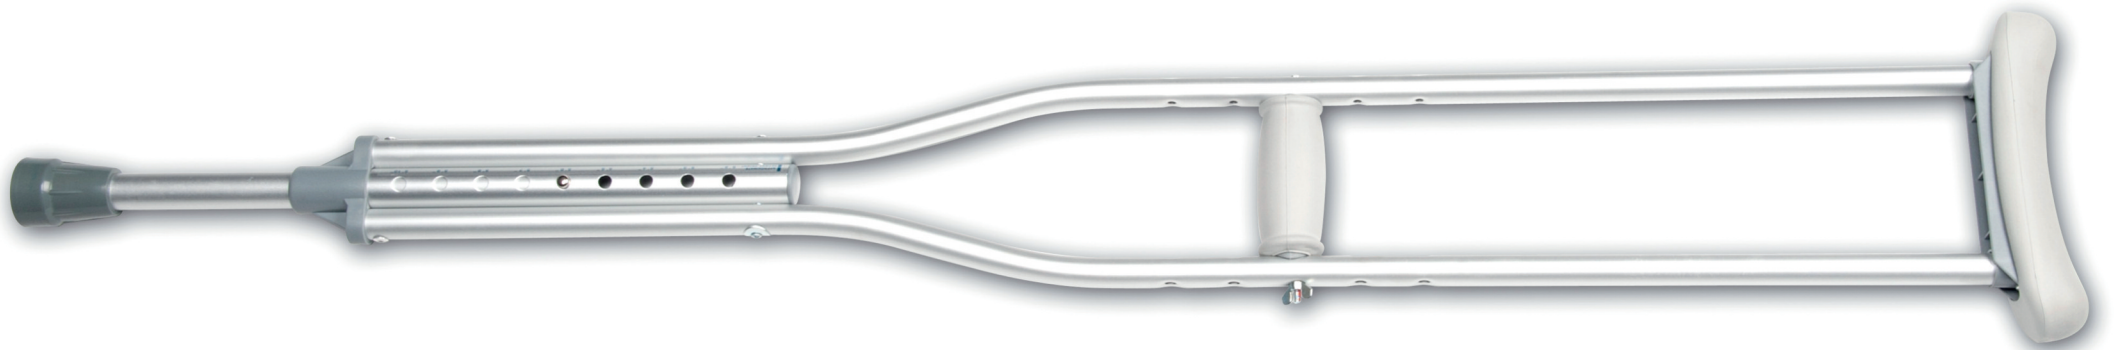

Ashley - *Muleta ajustable*

- **Ashley M** tiene un rango de 1140 mm a 1340 mm
- **Ashley L** tiene un rango de 1340 mm a 1540 mm

VERMEIREN
Nuevos horizontes