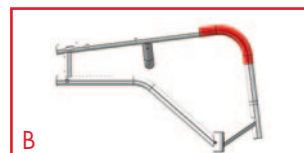

# Sagitta (SI)

Sillas de ruedas manuales

1

Silla activa de aluminio

1 Tamaño reducido para un mejor transporte

2 3 chasis distintos:

A Sagitta con frontal estrecho

B Sagitta cuadro largo Vframe

C Sagitta S.I. con inclinación de asiento

2

A

B

C

3

Empuñaduras de altura regulable

4

Medidas en mm, peso en kg. Las medidas, pesos y ángulos (15 mm, 1,5 kg y 1,5°) pueden diferir.

— SAGITTA (SI) —