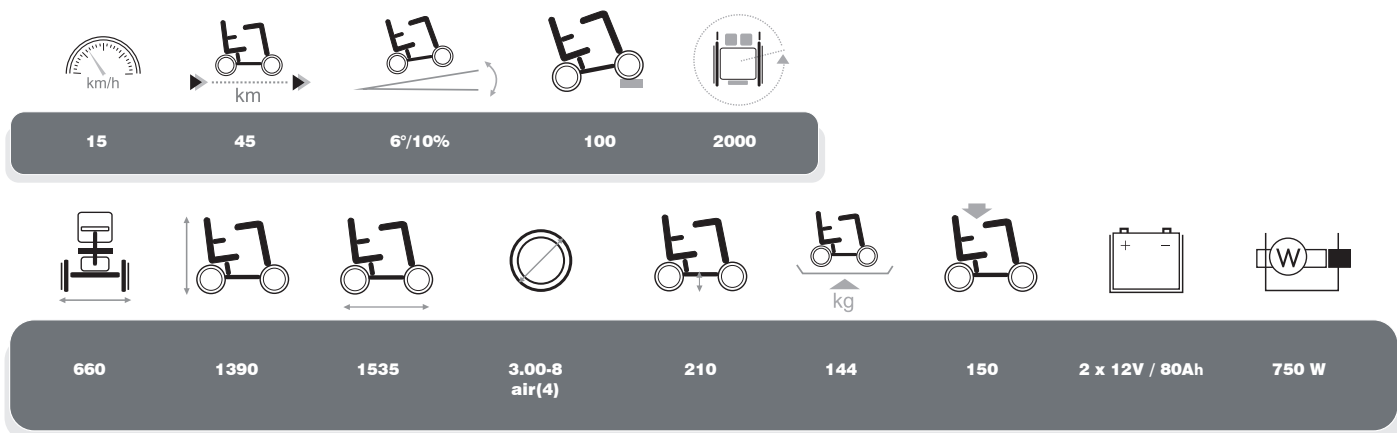

Carpo 2 SE

Scooter d'extérieur confortable

Le Carpo 2 SE (Special Edition*) est un scooter à 4 roues au design moderne pour une utilisation quotidienne. Confortable, il est idéal pour les longues promenades en extérieur dans toutes les conditions météorologiques. Entièrement équipé, son look et son coloris lui assurent une allure sportive.

Ces images ne sont semblables qu'à des illustrations. Certaines fonctions peuvent être optionnelles ou différentes. *édition spéciale

Pour plus de mobilité

Caractéristiques techniques Carpo 2 SE

Dimensions en cm, poids en kg. Tolérances dimensionnelles et pondérales admises: 15 mm et 1,5 kg. Le rayon d'action est calculé selon les normes européennes.

Commande électronique avec des grande et claire icônes

Eclairage avant et arrière avec témoin

Votre garantie de qualité

Sur le plan de la qualité, le scooter **Carpo 2 SE** répond aux normes les plus rigoureuses de divers instituts d'essai dont la compétence est reconnue dans la plupart des pays européens.