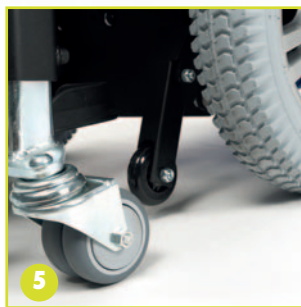

## Bipedestación

- 1 Asiento y respaldo anatómicos
- 2 Cincha de seguridad en el pecho
- 3 Reposapiés monoblock de ajuste automático

Soporte de rodillas articulado

Ruedas antivuelco en la parte frontal

Posición normal

Posición acostada

2x220W 2x12V-80Ah	2x350W	6 km/h 10 km/h 14 km/h	63 km 40 km 39 km	9°	100	1320

Gama de accesorios y opciones.

635 670	400 450	242-350	540	450-500	610	365-465	1260	160,30	130

Medidas en mm, peso en kg. Las medidas, pesos y ángulos (15 mm, 1,5 kg y 1,5°) pueden diferir.