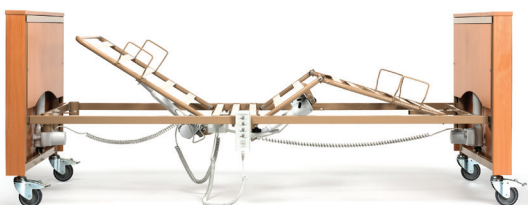

El mando es de uso sencillo tanto para usuarios como para cuidadores, pero puede ser bloqueado para mayor seguridad.

Las 4 ruedas proporcionan maniobrabilidad, y pueden ser bloqueadas para mayor seguridad.

Club VARIO

Club Vario es la versión ajustable en altura de la cama Club. Además de todos los beneficios de Club, la altura de la base puede ajustarse en dos posiciones diferentes.

Elige la altura que mejor se adapte a tu situación o necesidades, y modifícala luego eléctricamente para acomodarse a las diferentes necesidades del día a día.

DESCUBRE MÁS sobre las características de Club más abajo.

Base de lamas

Lamas metálicas

Lamas de madera

Rastomat (cremallera) opcional

Sin Rastomat (cremallera)

Con Rastomat (cremallera)

Barandillas

Opciones

Hemos seleccionado para ti las mejores opciones de Club.
Descúbrelas todas aquí.

Un incorporador proporciona soporte adicional a la independencia del usuario para incorporarse o cambiar de postura.