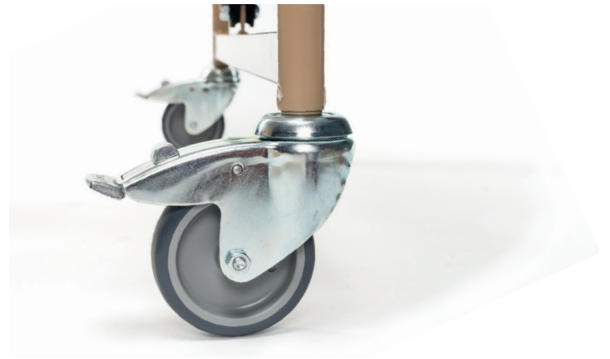

El mando es de uso sencillo tanto para usuarios como para cuidadores, pero puede ser bloqueado para mayor seguridad.

Las 4 ruedas proporcionan maniobrabilidad, y pueden ser bloqueadas para mayor seguridad.

Club VARIO

Club Vario es la versión ajustable en altura de la cama Club. Además de todos los beneficios de Club, la altura de la base puede ajustarse en dos posiciones diferentes.

Elige la altura que mejor se adapte a tu situación o necesidades, y modifícala luego eléctricamente para acomodarse a las diferentes necesidades del día a día.