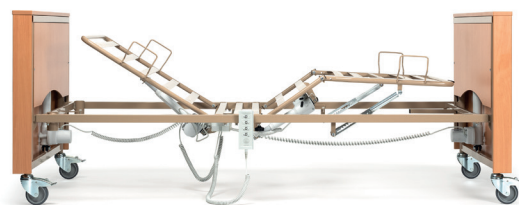

El mando es de uso sencillo tanto para usuarios como para cuidadores, pero puede ser bloqueado para mayor seguridad.

Las 4 ruedas proporcionan maniobrabilidad, y pueden ser bloqueadas para mayor seguridad.

Club VARIO

Club Vario es la versión ajustable en altura de la cama Club. Además de todos los beneficios de Club, la altura de la base puede ajustarse en dos posiciones diferentes.

Elige la altura que mejor se adapte a tu situación o necesidades, y modifícala luego eléctricamente para acomodarse a las diferentes necesidades del día a día.

DESCUBRE MÁS sobre las características de Club más abajo.

Base de lamas

Lamas metálicas

Lamas de madera

Rastomat (cremallera) opcional

Sin Rastomat (cremallera)

Con Rastomat (cremallera)

Barandillas

Opciones

Hemos seleccionado para ti las mejores opciones de Club.
Descúbrelas todas aquí.

Un incorporador proporciona soporte adicional a la independencia del usuario para incorporarse o cambiar de postura.