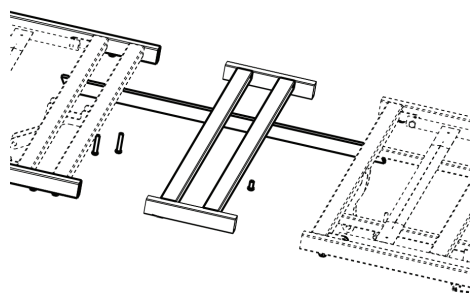

¡Las camas Club están diseñadas para adaptarse a las necesidades de todos!
Añade fácilmente 20 cm a la cama Club con nuestro extensor.