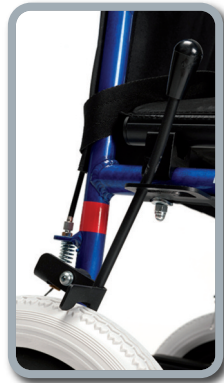

Fauteuil de transfert pliant.

Bobby est votre fauteuil de transfert idéal, léger, pliable en quelques secondes, compact.

- Pliant
- Deux freins manuels
- Accoudoirs rembourrés
- Angle de repose-pieds ajustable
- Cale-talons ajustables

Que ce soit en voyage, à l'hôpital ou dans un aéroport, pour un transfert d'un point A à un point B, le fauteuil Bobby est facile à plier, entreposer, et demande peu d'entretien.

Dossier pliant avec pochette de rangement