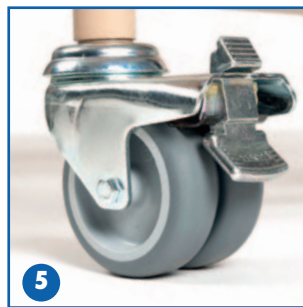

# Luna Ultra Low

Camas

beige

El modelo LUNA ULTRA LOW es una cama con 3 motores, ideal para pacientes afectados de Alzheimer o con un control limitado del cuerpo durante el sueño, y que tienden a caerse de la cama. La posibilidad de bajar la cama a pocos centímetros del suelo, ayuda a minimizar este riesgo.

- 1 Incorporador opcional
- 2 Ajuste de la flexión de rodilla eléctricamente y reposapiés ajustable manualmente mediante cremallera, incluida
- 3 Altura mínima al suelo de 205 mm

Mando con funciones de bloqueo