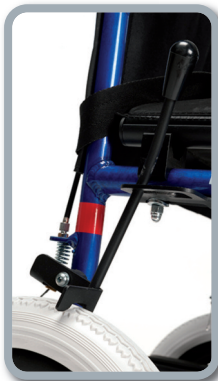

Frenos individuales para cada rueda