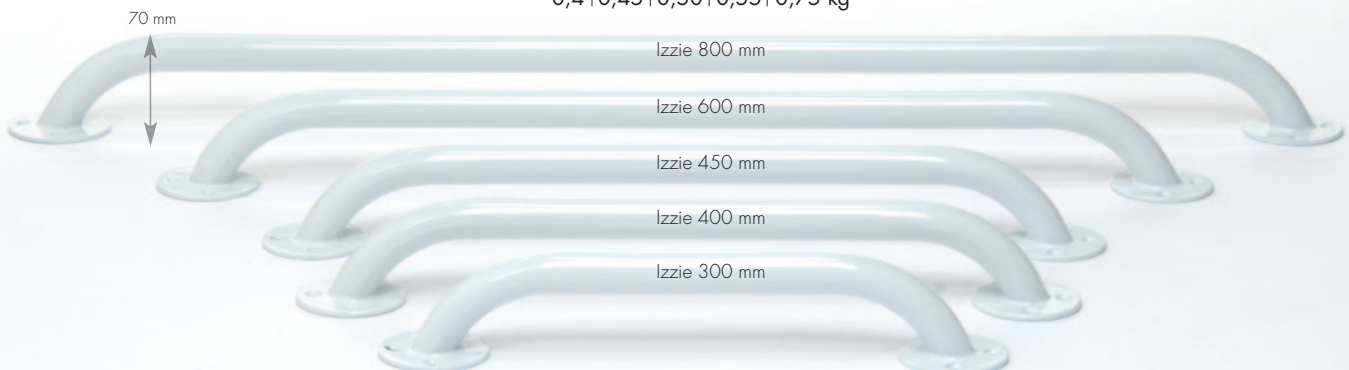

# Artículos de apoyo

Ayudas de baño generales

blanco

Ivy

Asidero para bañera, sólido y funcional que proporciona un mayor soporte y seguridad de entrada y salida de la bañera. Fácil instalación y gracias a su anchura regulable es apto para la mayoría de las bañeras (de 60 a 115 mm).

Ina

Barras de baño disponibles en diferentes longitudes, de 400, 500 y 600 mm. Se pueden utilizar en casi cualquier espacio.

Iris

La barra abatible Iris está diseñada para ayudarle a levantarse del wáter. Se puede abatir hacia arriba si es necesario. Esta barra también dispone de un soporte para el papel higiénico.

anchura: 100 mm  
longitud: 740 mm  
altura: 230 mm  
peso: 1,8 kg  
peso de usuario: 130 kg

Izzie

Izzie 300	400	450	600	800
0,4	0,45	0,50	0,55	0,75 kg

Izzie 800 mm

Izzie 600 mm

Izzie 450 mm

Izzie 400 mm

Izzie 300 mm

Medidas en mm, peso en kg. Las medidas, pesos y ángulos (15 mm, 1,5 kg y 1,5°) pueden diferir.

— AYUDAS DE BAÑO GENERALES —