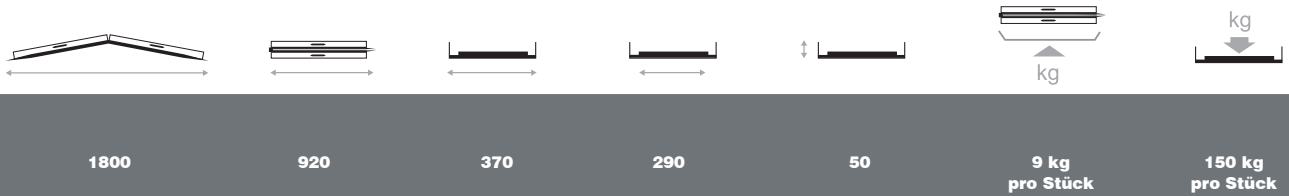

692

Faltbare Rampen

Das Fahren eines Scooters oder Rollstuhls im Auto wird dank der Rampen einfach. Diese faltbaren Rampen sorgen dafür, dass Sie schwere Scooter oder Rollstühle sicher im Auto platzieren können.

**Inklusive Aufbewahrungsbeutel.
Ein Set enthält zwei Rampen.**

Diese Bilder sind nur Abbildungen ähnlich. Bestimmte Funktionen können optional oder verschieden sein.

Ihre Mobilität ist unser Anliegen

Technische Angaben 692

Maße in mm, Gewicht in kg, Abweichungen bei Maßen und Gewichten (15 mm und 1,5kg) sind möglich

01 Griffe zum einfachen Transport der Rampen

02 Rutschfeste Oberfläche für eine bessere Traktion des Scooters oder Rollstuhls