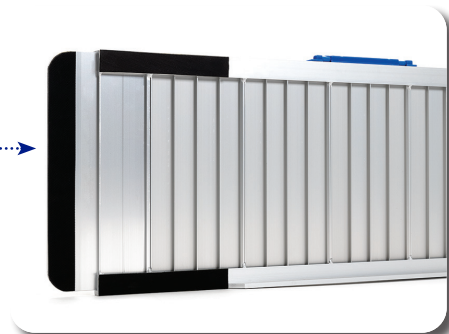

Benutzen der Rampen

Die Rampen sind einfach zu bedienen:

1. Klappen Sie die Rampe auf.
2. Legen Sie die rutschfeste Auflage auf die zu überwindende Oberfläche.
3. Kontrollieren Sie, dass die Rampen stabil sind.
4. Fahren Sie mit dem leeren Scooter oder Rollstuhl die Rampen hinauf.

04 Mit rutschfester Auflage für besseren Halt der Rampen