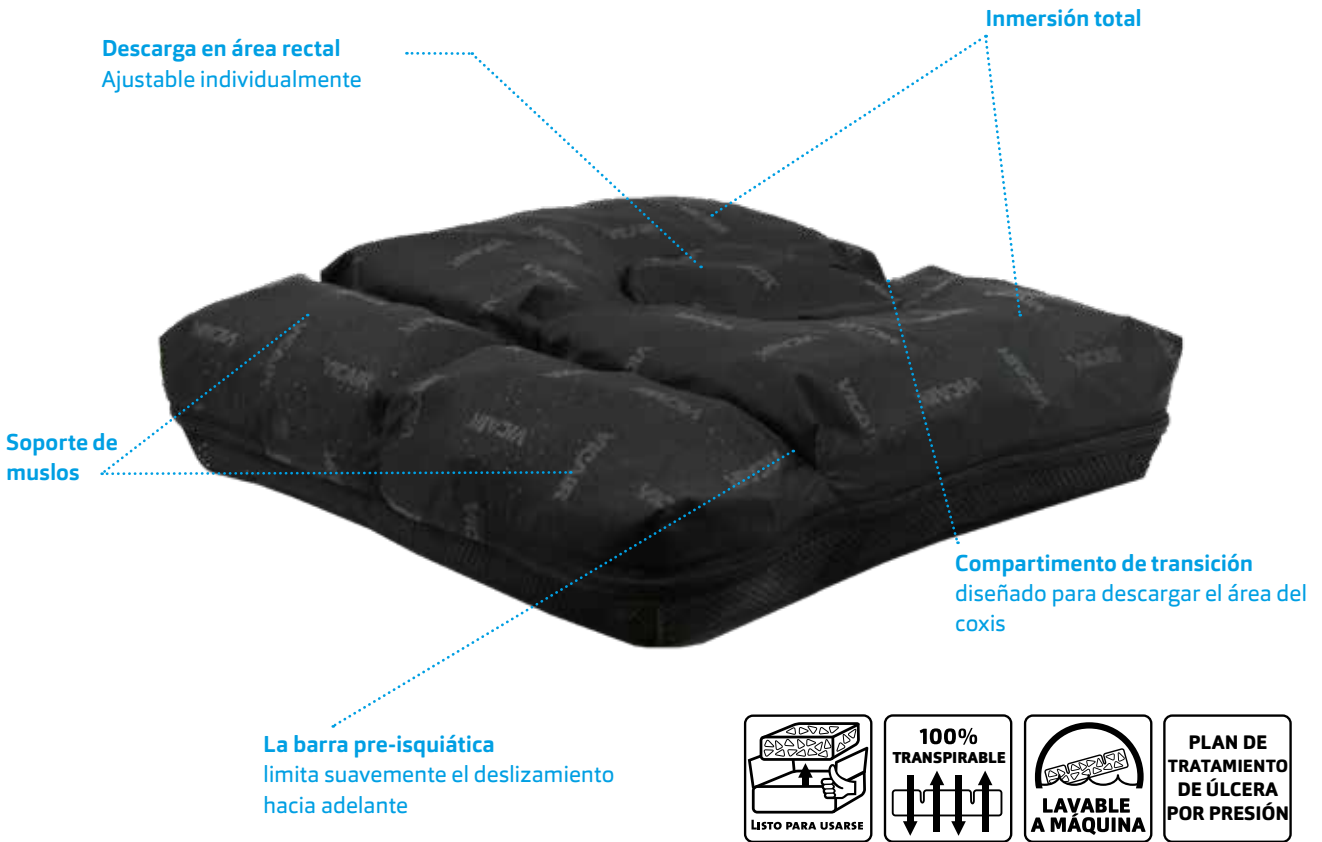

DESCARGA DE PRESIÓN EN EL ÁREA DE ALTO RIESGO

Para descarga completa en el área rectal

Área de no contacto ajustable

Posicionamiento estable

El Vicair Centre Relief O2 es la mejor opción si usted necesita descargar completamente el área recto-perineal y del coxis. Simplemente quitando SmartCells del compartimiento del círculo central, crea un área sin contacto. Esta característica importante hace una gran diferencia para las personas con (por ejemplo) úlceras por presión profundas, problemas en el recto o en el coxis. O después de cirugía perineal. 100% lavable a máquina y transpirable, para una óptima higiene y una perfecta regulación de humedad y temperatura.

El Vicair Centre Relief O2 le ayuda a sentarse cómodamente y seguro, incluso en las situaciones más dolorosas.

RENDIMIENTO DEL

Protección de la piel/ Antidecubitus ▲▲▲▲△

Redistribución de la presión ▲▲▲▲▲

USADO CON

Problemas del recto, problemas del coxis, úlceras por presión profundas, después de cirugía perineal o un parto difícil

ESPECIFICACIONES TÉCNICAS

Altura 10 cm

Peso medio 750 gramos

Peso máx. usuario 250 kg

Lavable a máquina a 60°C máx.

TAMAÑOS DE COJÍN

- Estándar
- Bajo pedido

Inch	Ancho										
	14	15	16	17	18	19	20	21	22	23	24
CM	35	38	40	43	45	48	50	53	55	58	60
14	35										
15	38										
16	40										
17	43										
18	45										
19	48										
20	50										
21	53										
22	55										
23	58										
24	60										