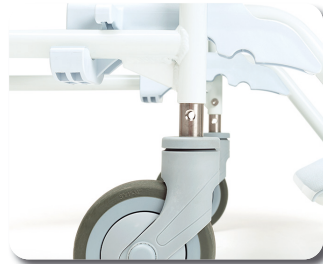

Pluo

Silla de ducha

Pluo es una silla de ducha cómoda, higiénica y moderna. El asiento y el respaldo están hechos de plástico suave y cómodo que es fácil de limpiar. La altura específica del asiento permite conducir la silla sobre la mayoría de los inodoros estándar. Con sus colores azul y blanco, Pluo también tiene un aspecto contemporáneo y refrescante.

Pluo, modelo con ruedas de 24"

Pluo, modelo con ruedas de 5"

VERMEIREN
we care for you

Opciones

Controles laterales

Inodoro

Cinturón de seguridad

Reposacabezas ajustable

Soporte de seguridad

Gel pads extraíbles

Altura del asiento ajustable
(515 - 605 mm)
Disponible bajo demanda

Frenos separados en cada una
de las cuatro ruedas, solo para
el modelo con ruedas de 5"

Respaldo en PU

Calidad garantizada

En cuanto a la calidad, **Pluo** cumple con las más altas normas, establecidas por institutos de pruebas certificados de renombre mundial.

Información técnica

Ancho total	570 mm / 668 mm
Altura total	1035 mm
Largo total	720 - 785 mm / 910 - 975 mm
Ancho plegado	X
Ancho de asiento	480 mm
Altura reposabrazos	225 mm