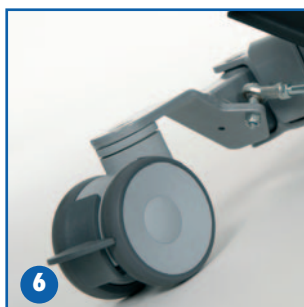

Albatros

Grúa de bipedestación

C29
gris

- 1 Eslingas de poliéster disponibles
- 2 Motores Linak
- 3 Bajada de emergencia manual
- 4 Apoyo para piernas

Cargador integrado

Ruedas de gran calidad con frenos independientes

Placa de reposapiés antideslizante

Totalmente plegable para su transporte

1040-1739

1046

584

945

500

44,85

150

Medidas en mm, peso en kg. Las medidas, pesos y ángulos (15 mm, 1,5 kg y 1,5°) pueden diferir.

— ALBATROS —